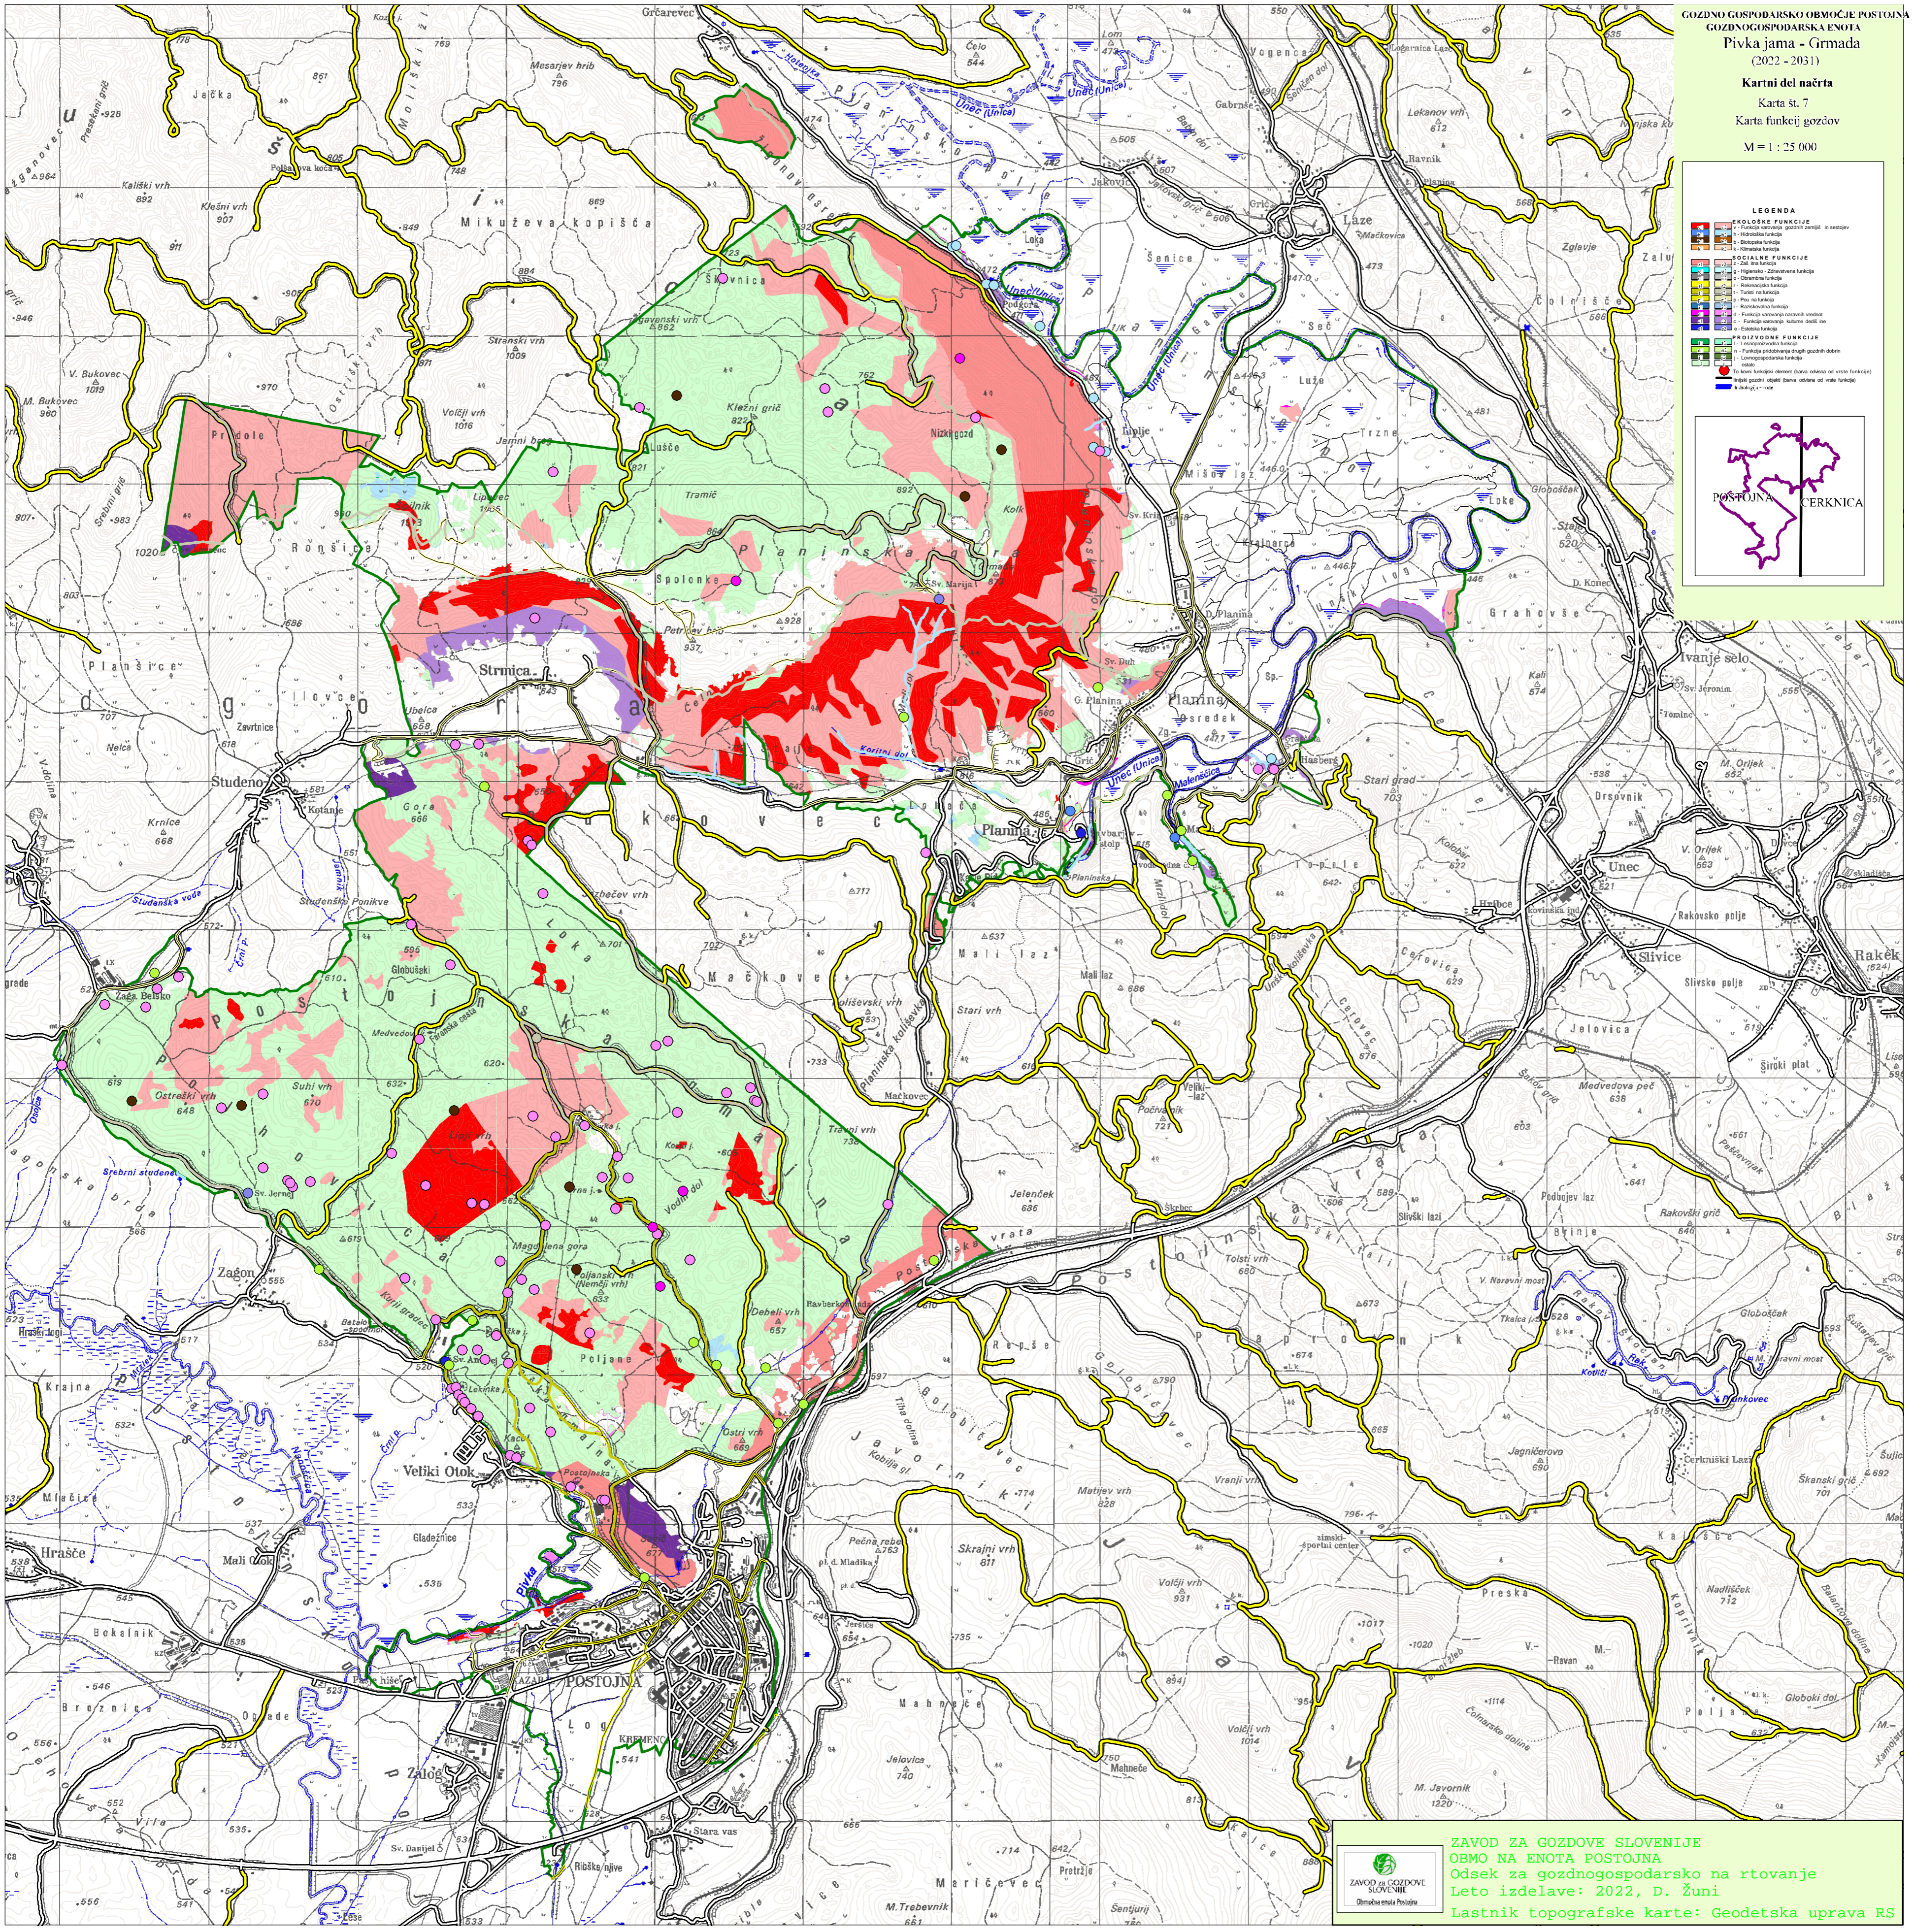

ZAVOD ZA GOZDOVE SLOVENIJE
OBMO NA ENOTA POSTOJNA
Odsek za gozdnogospodarsko na rtovanje
Leto izdelave: 2022, D. žuni
Lastnik topografske karte: Geodetska uprava RS