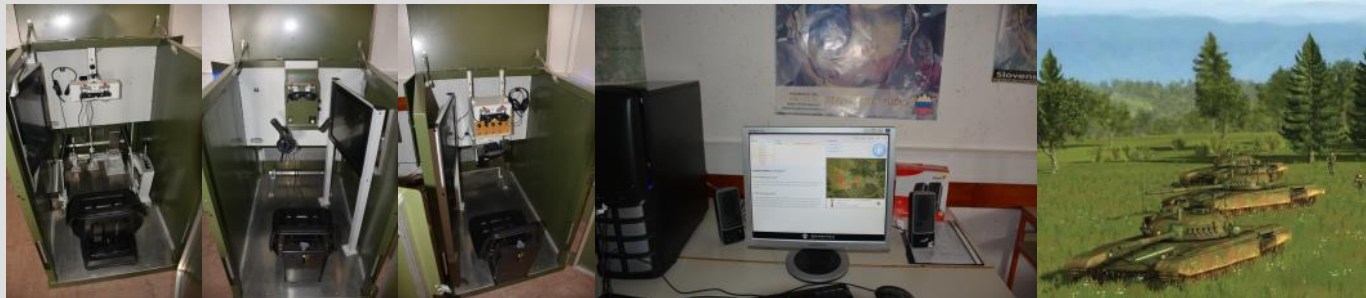

Trenažer oklepno-mehaniziranih enot - Guardiariis TOME M-84

NAMEN:

Trenažer TOME M-84 je namenjen usposabljanju posadke tanka M-84 v postopkih vožnje streljanja in poveljevanja tanku.

DELOVANJE:

Vadbena mesta poveljnika, namerilca in voznika so natančne kopije delovnega okolja v tanku. Celotno delo posadke lahko spremlja inštruktor preko svoje postaje, istočasno lahko določa scenarije in pogoje v katerih bodo izvajali naloge.

PROIZVAJALEC:

Guardiariis, Slovenija

Sistem TOME M-84 sestavljajo:

- inštruktorjev modul
- voznikov modul
- namerilčev modul
- poveljnikov modul