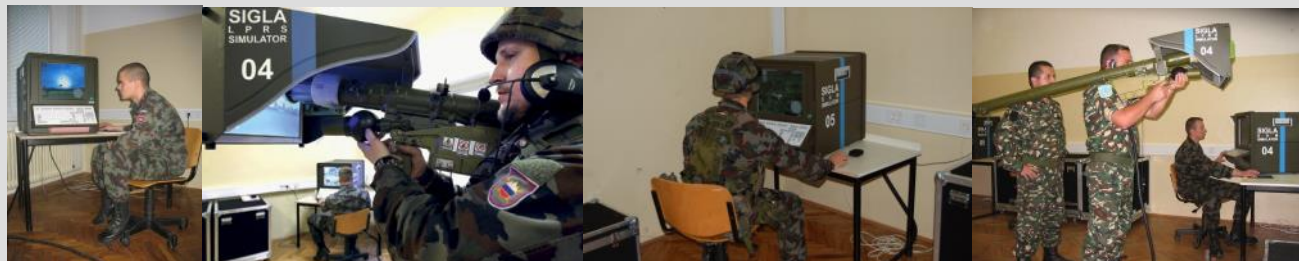

Sestavljen je iz:

- systemskega simulatorja
- podporne enote
- do 5 samostojnih simulatorjev
- projekcijskega sistema
- zvočnikov
- tiskalnika
- fotoaparata