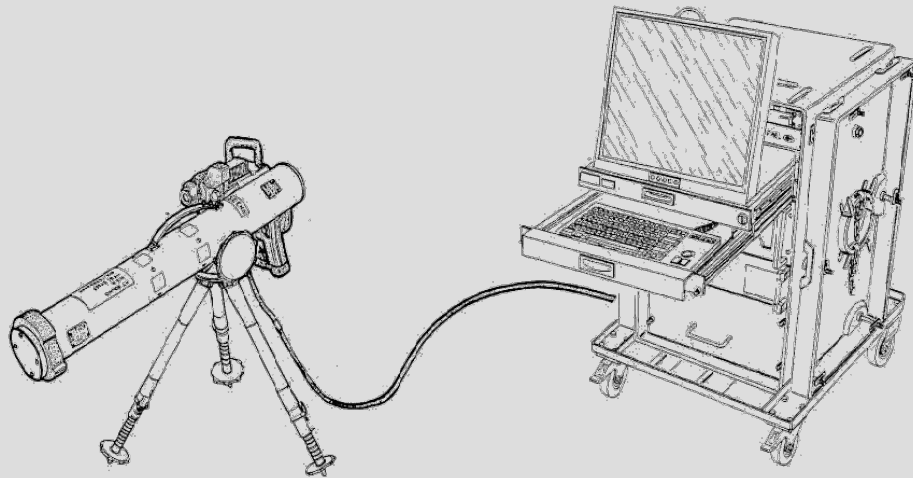

Notranji trener – Rafael Spike

NAMEN:

Notranji trener Spike je namenjen za usposabljanje operaterjev sistema SPIKE in ocenjevanje in spremljanje dejanj kandidata za operaterja sistema Spike.

DELOVANJE:

Računalniški sistem zagotavlja sliko virtualnega bojišča in računalniški sistem zagotavlja sliko na displeju okularja ULE, kot da bi bila slika posredovana preko sledilca tarče v raketi. Kandidatu za operaterja sistem nudi popolnoma enake možnosti vodenja in upravljanja z raketo, kot pri bojni raketi.

PROIZVAJALEC:

Rafael, Izrael

Notranji trener je sestavljen iz:

- vadbenega lanserja
- kontrolne postaje inštruktorja