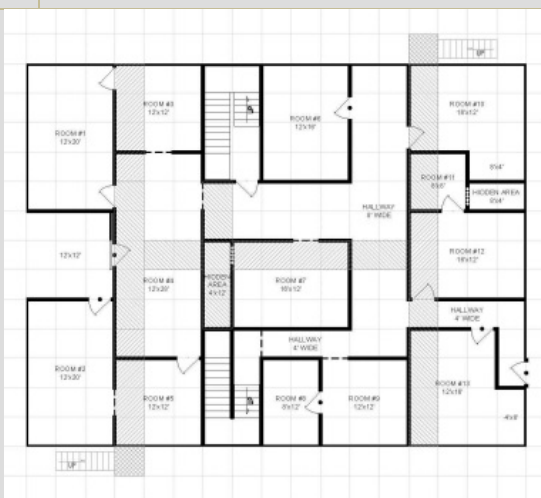

Strelska hiša - Action Target MATCH

NAMEN:

Taktična modularna oklepna strelska hiša (MATCH) je namenjena izvajanju zahtevnejših oblik realističnega usposabljanja v preciznem in pozicijskem bojnem streljanju, delovanje v objektu in za boj iz bližine.

DELOVANJE:

Balistična zaščita v (odboj)/zunaj (preboj) objekta za puško 5,56mm in 7,62mm, brzostrelka in pištola 9mm. Nadzor postopkov iz nadzorne ploščadi in avdio/video nadzor iz kontrolne sobe. Urjenje vpadov v objekt ter vdorov v prostor / sobo z silo, eksplozivom C4, puško šibernico ali oblegovalnim ovnom.

PROIZVAJALEC:

Action Target, Inc., ZDA