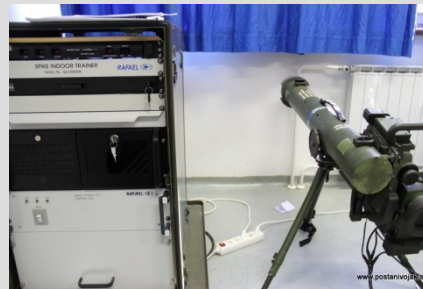

**PROIZVAJALEC:**

Rafael, Izrael

Notranji trener je sestavljen iz:

- vadbenega lanserja
- kontrolne postaje inštruktorja