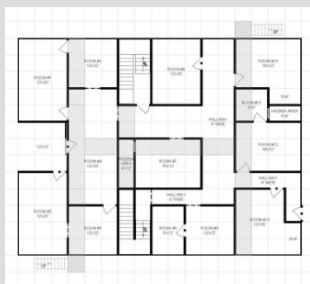

OSNOVNI PODATKI

Tloris	20,7 m x 15,8 m
Zunanje ohišje	balistično jeklo 1 cm
Vmesni prostor med ohišjem	apnenec/dolomit 22-35mm
Notranje ohišje	guma, leseni panel 1,9 cm
Tla	balistična guma - Regupol
Vrata z mehanizmom za urjenje	8
Lesena vrata	7
Sobe / stopnišče	14 / 2
Nadzorna ploščad	1
Lovilec krogel - mobilni	10