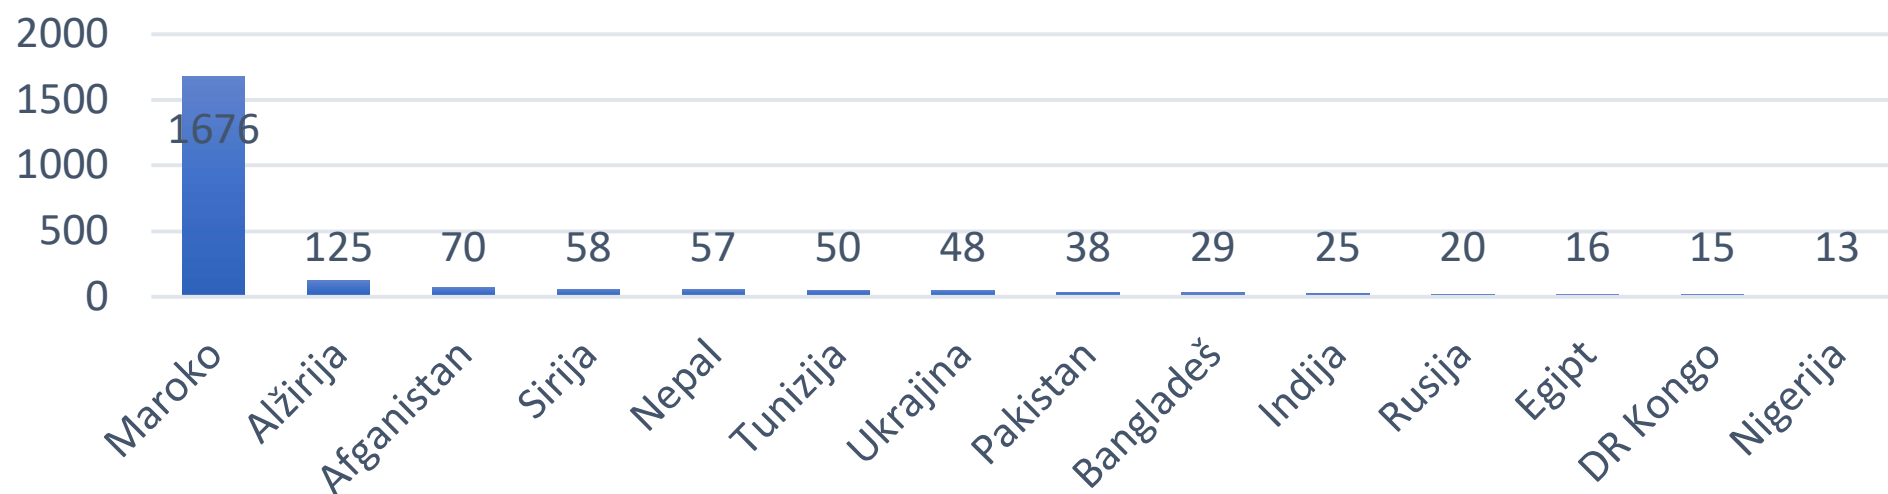

## Najpogostejše države izvora novo nastanjenih prosilcev za mednarodno zaščito v letu 2024

Podatki od 1.1.2024 do 31.5.2024

Vir: Urad Vlade Republike Slovenije za oskrbo in integracijo migrantov