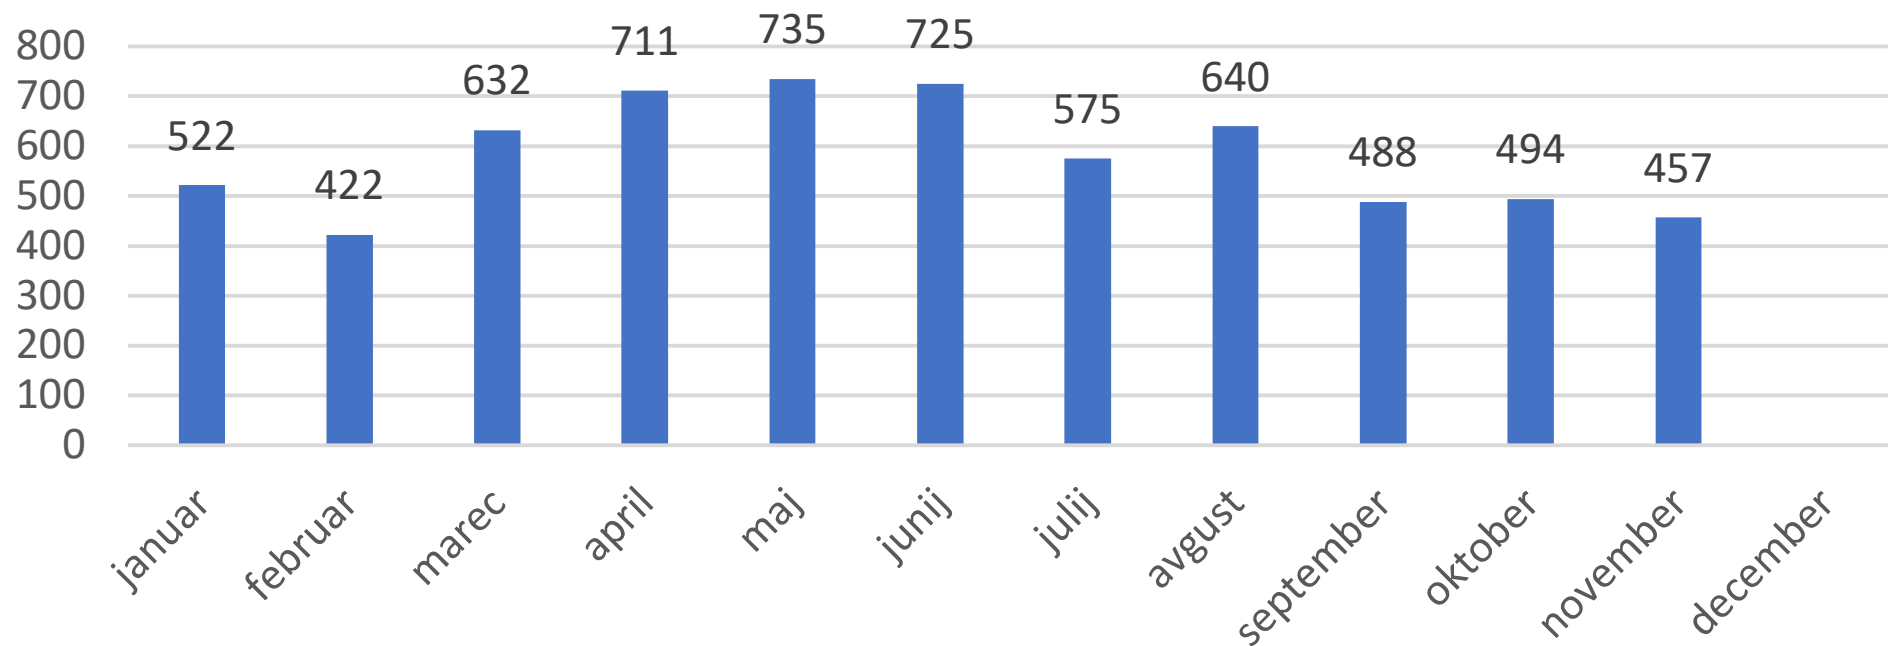

## Novo nastanjeni prosilci za mednarodno zaščito v letu 2022 po mesecih

Skupaj 6401 novo nastanjen prosilcec za mednarodno zaščito do konca novembra 2022

Vir: Urad Vlade Republike Slovenije za oskrbo in integracijo migrantov